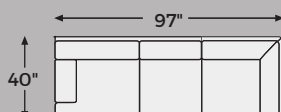

GRAFTIN COLLECTION - 91102

Option 1

Option 2

Option 3

-08 OVERSIZED
ACCENT
OTTOMAN

-48 LAF SOFA
W/CORNER WEDGE

-49 RAF SOFA
W/CORNER WEDGE

-34 ARMLESS
LOVESEAT