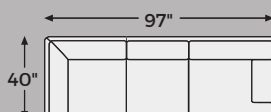

GRAFTIN COLLECTION - 91102

Option 1

Option 2

Option 3

-08 OVERSIZED
ACCENT
OTTOMAN

-48 LAF SOFA
W/CORNER WEDGE

-49 RAF SOFA
W/CORNER WEDGE

-34 ARMLESS
LOVESEAT