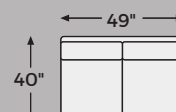

GRAFTIN COLLECTION - 91102

Option 1

Option 2

Option 3

-08 OVERSIZED
ACCENT
OTTOMAN

-48 LAF SOFA
W/CORNER WEDGE

-49 RAF SOFA
W/CORNER WEDGE

-34 ARMLESS
LOVESEAT