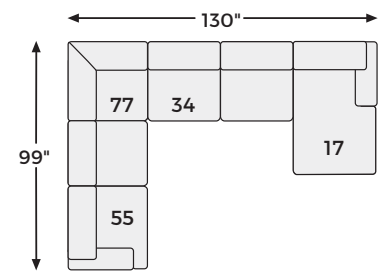

LAF Loveseat
-55

Big or small... we fit your space.

HUNTSWORTH COLLECTION - 39702

Option 1

Option 2

Option 3

Option 4

Option 5