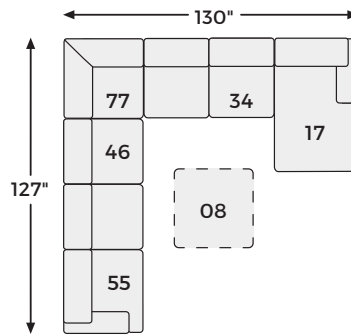

LAF Loveseat
-55

Big or small... we fit your space.

HUNTSWORTH COLLECTION - 39702

Option 1

Option 2

Option 3

Option 4

Option 5